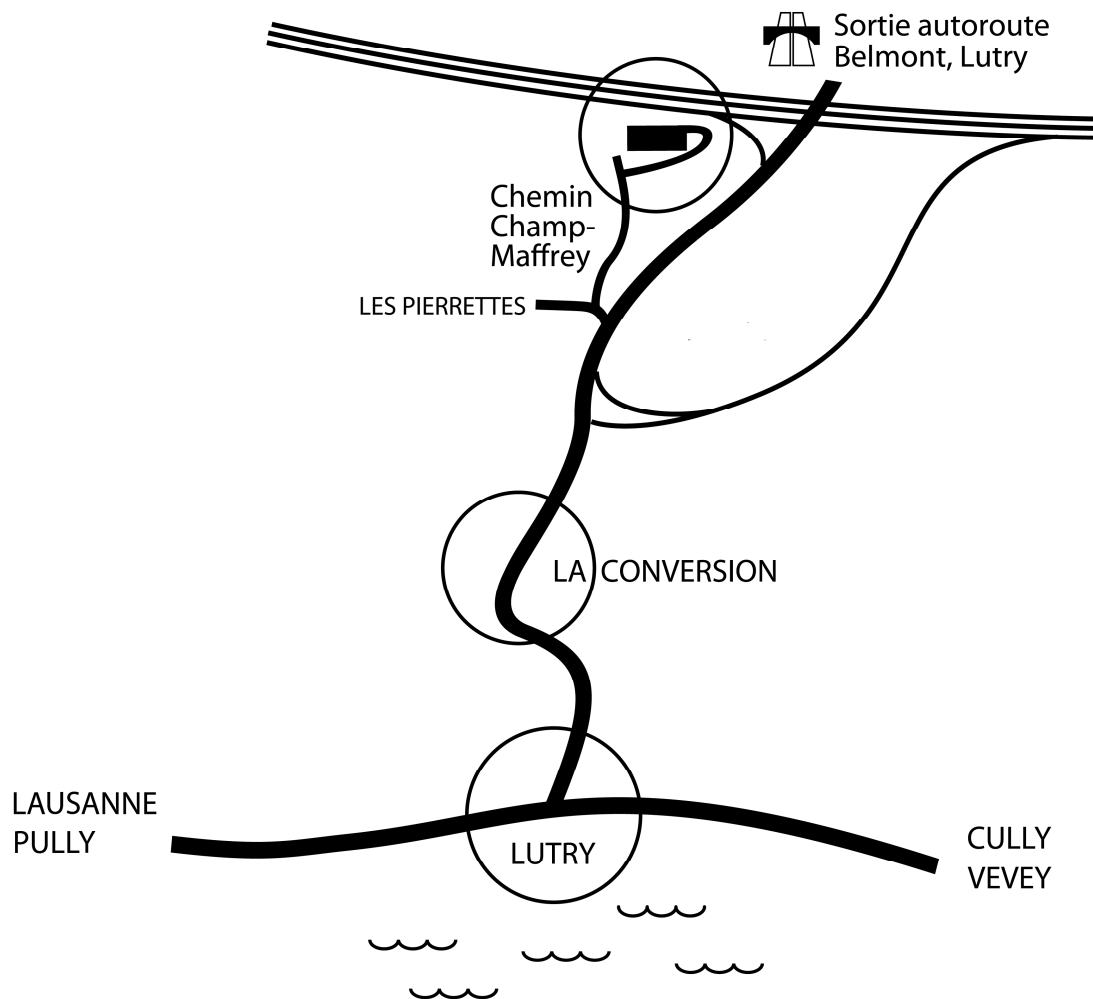

Comment nous trouver

GPS: saisir "Lutry" comme ville

Suivre panneau "**Granchâteaux SA**"

How to find us

GPS : Enter "Lutry" as city

Follow sign "**Granchâteaux SA** "

Whisky and Spirits SA
Chemin de Champ Maffrey 31
1093 La Conversion / Lutry
☎ +41 (0)21 796 16 88